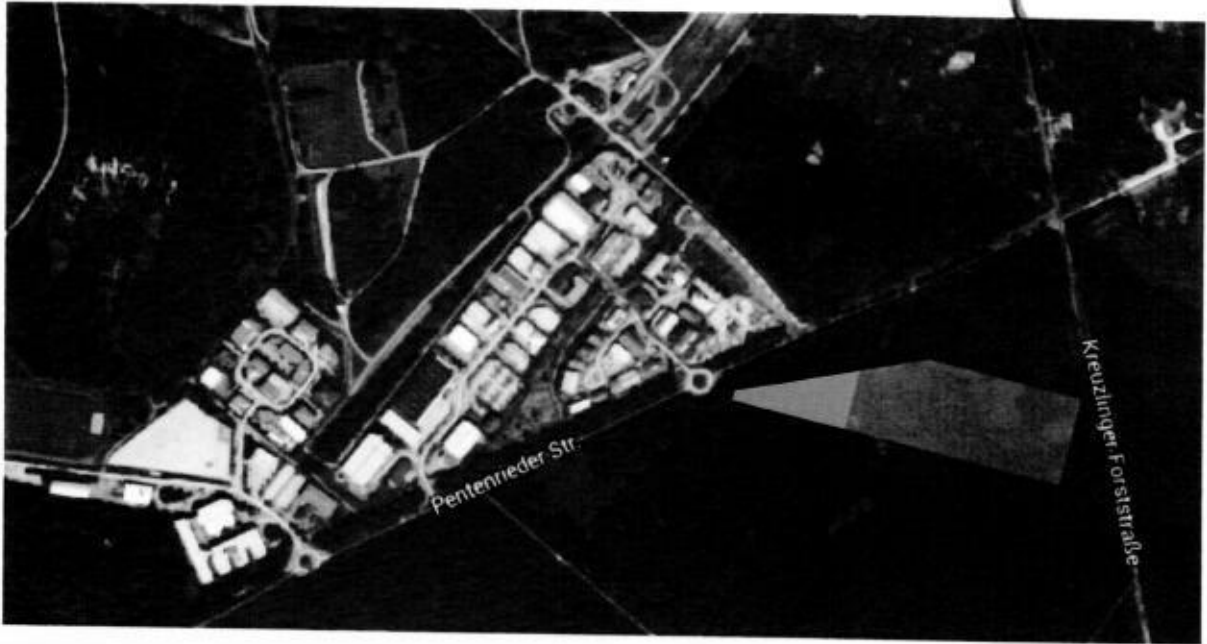

A 96

AUTO

auf A96 Ausfahrt 34-Germering-Süd nehmen

Ende Abfahrt **geradeaus über Kreuzung**

Im Kreisverkehr **zweite Ausfahrt** (Am Forst) nehmen

Nach 300 m erneut Kreisverkehr **dritte Ausfahrt** (Neue Gautinger Str.) nehmen

Nach ca. 2,3 km **rechts abbiegen** auf Pentenrieder Str.

Nach 750 m im Kreisverkehr **erste Ausfahrt** (Konrad-Zuse-Bogen) nehmen

Nach 220 m **rechts abbiegen** auf Pionierstraße

Das Ziel befindet sich auf der linken Seite:

Pionierstraße 2
82152 Krailling

Öffentliche Verkehrsmittel

S 6 -> Richtung Starnberg

ab Planegg Bahnhof

 **Buslinie 906** in Richtung Planegg West

8 Min. (3 Haltestellen)

Krailling, Waldsanatorium

Krailling, Germeringer Straße

Krailling, KIM, Pionierstraße

 Zu Fuß

ca. 1 Min. , 150 m

Pionierstraße 2
82152 Krailling